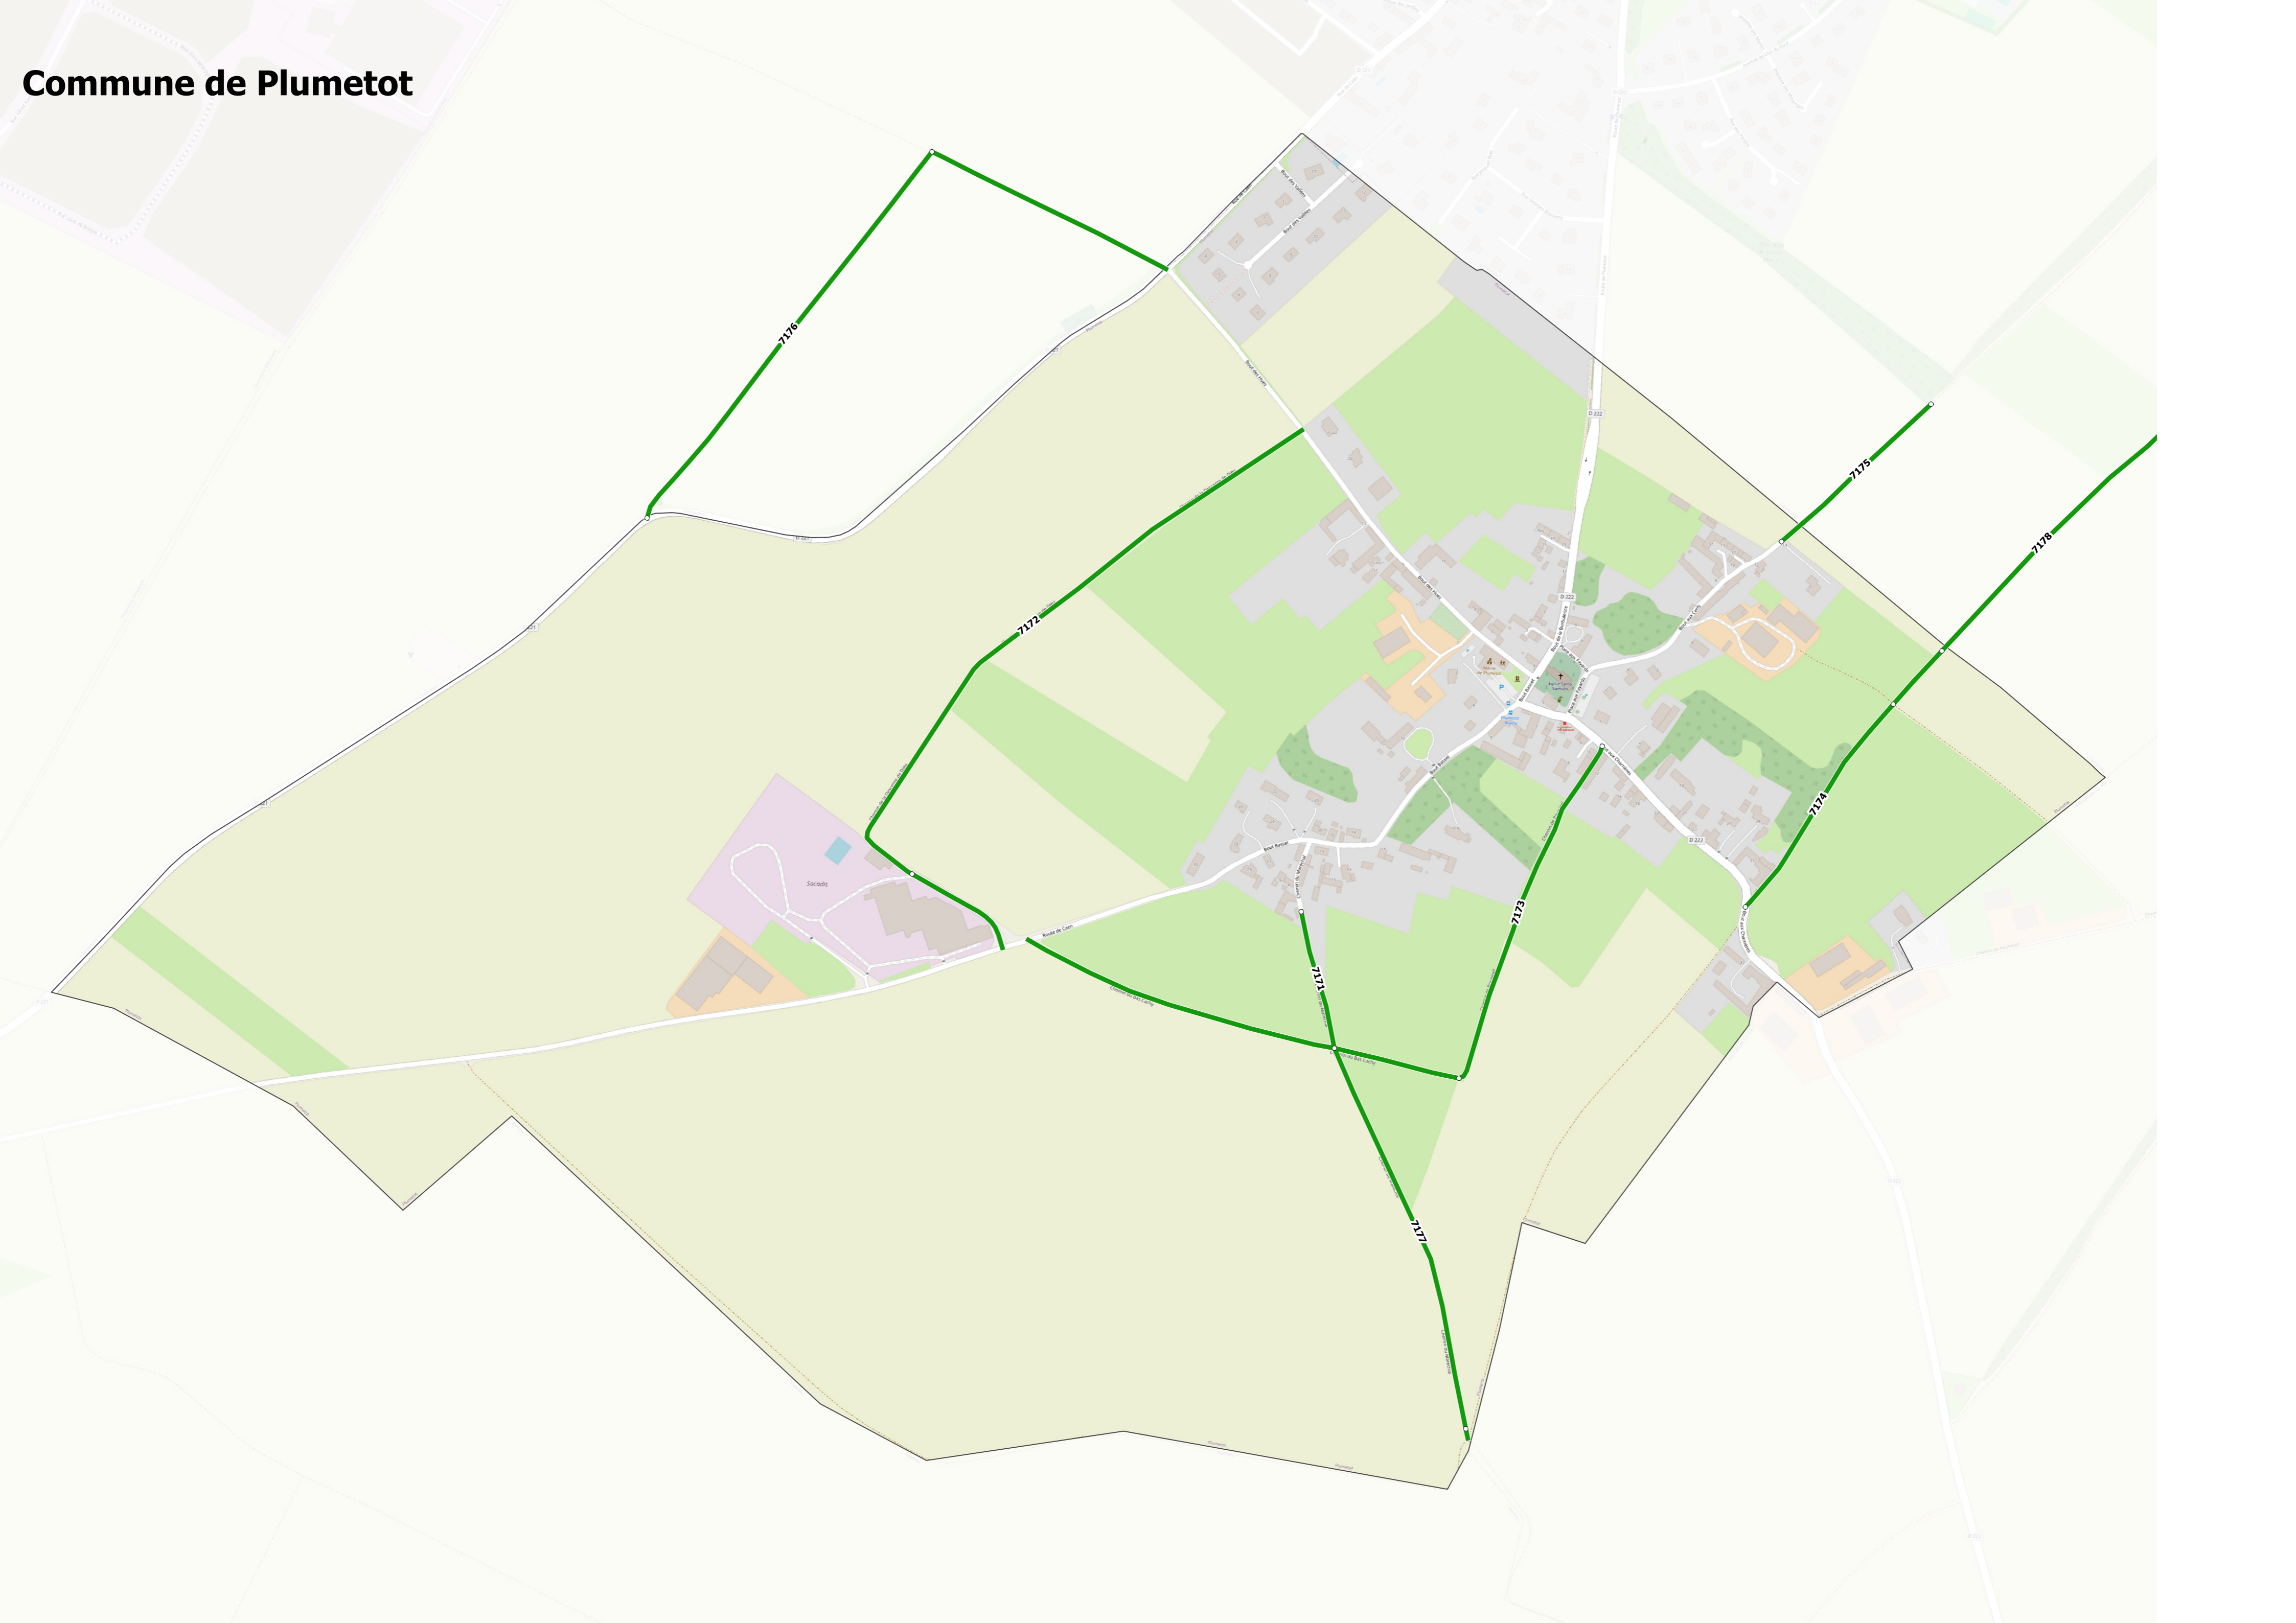

Commune de Plumetot

Commune de Plumetot
Liste des voies inscrites au PDIPR

id_u	pdipr_class	pdipr_tex	insee_com_histo	delib_classement	delib_tex	Adressage :	lien_delib
7171	CR	CHEMIN DE MARECHAL	14509	NULL	NULL	NULL	
7172	CR	DE LA DESCENTE DE DIEU	14509	NULL	NULL	NULL	
7173	CR	DE POUPINEL	14509	NULL	NULL	NULL	
7174	CR	DIT DE LION A CAEN PAR PLUMETOT	14509	NULL	NULL	NULL	
7175	CR	DIT DE PLUMETOT A CRESSERONS	14509	CR	dit de plumetot à Cresserons	NULL	
7176	CR	DIT DES VALLEES	14509	CR	dit des Vallées	NULL	
7177	CR	DIT DU BAS DE CACHY	14509	NULL	NULL	NULL	
7178	CR	RUE VARIN	14509	CR	dit rue Varin	NULL	